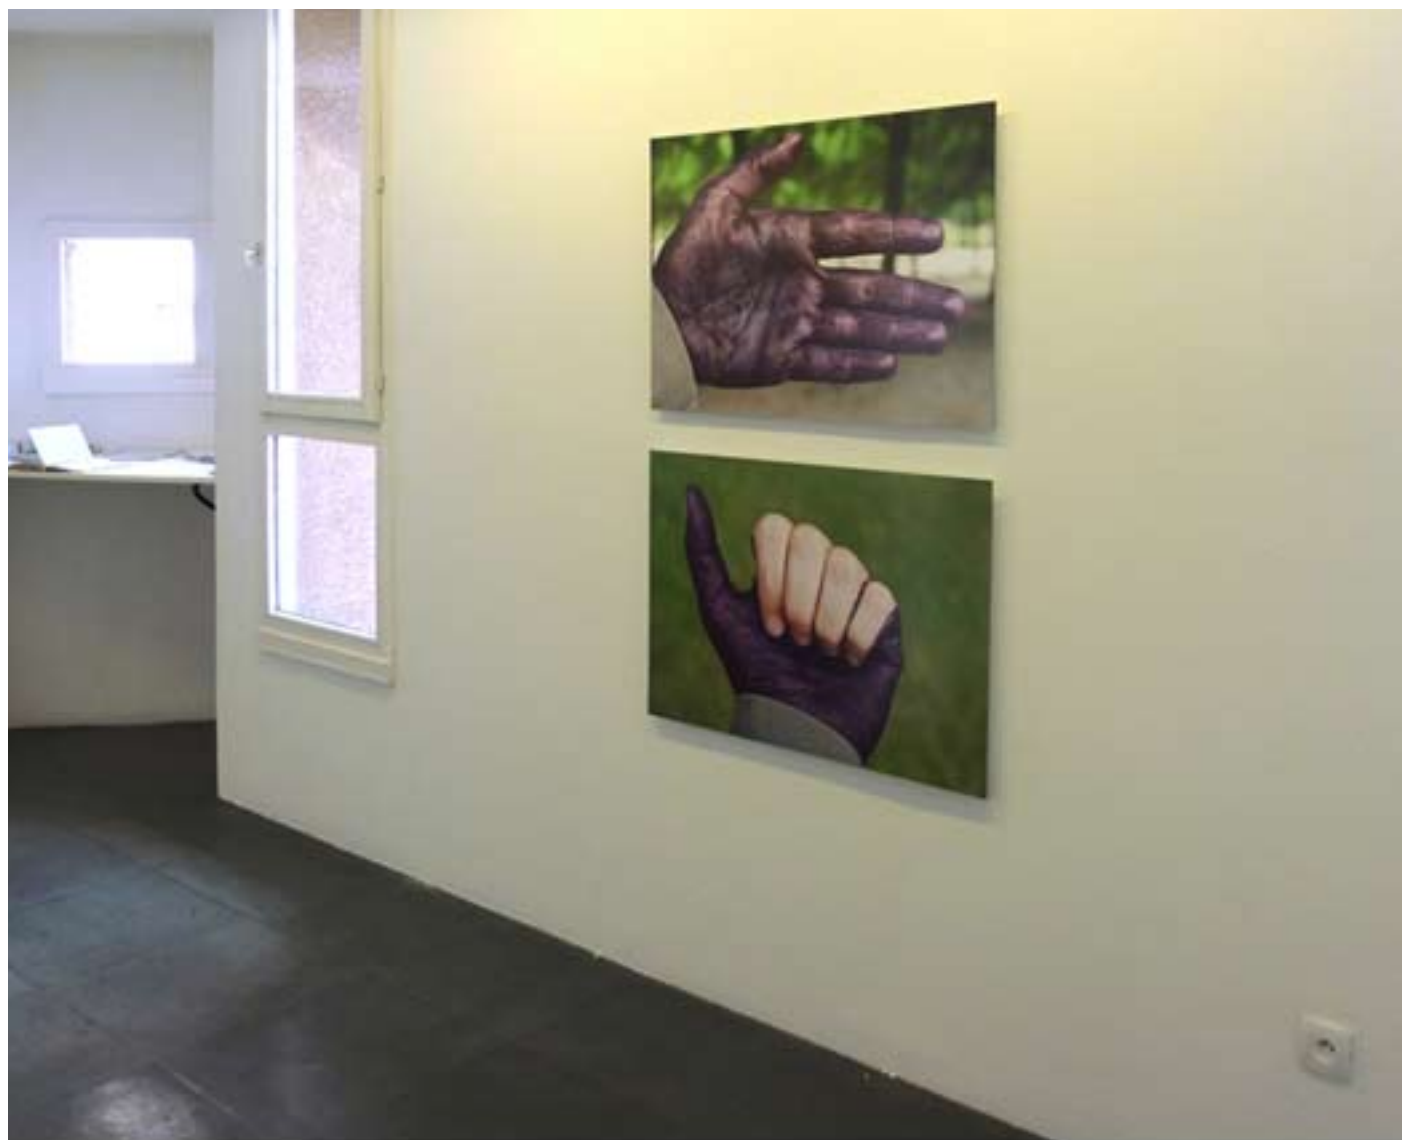

L'intérieur est à l'extérieur (Pot de peinture d'un litre, 1 L de peinture, **Sandra Foltz**, 2010)
Exposition «Less is more», Espace Jules Vallès, 23 mai / 29 juin 2013, Saint Martin d'Hère (38400)